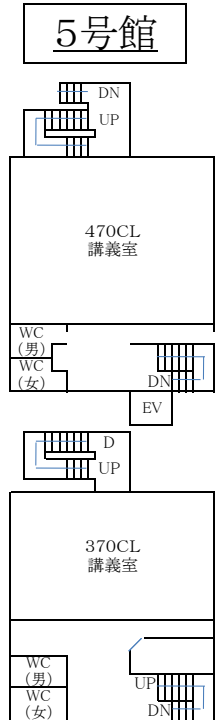

令和5年度 講義室・ゼミ室配置図(2023.10現在)

3号館

4階

3階

2階

1階

①

学内配置図

1号館	(研究棟)
2号館	(情報総合センター, 言語センター, CGS産学官連携部門)
3号館	(講義棟)
4号館	(講義棟・研究棟)
5号館	(講義棟)

令和5年度 2号館配置図

↓5F 言語センター

•BLはBlended learning講義室の略称です。
 •BL1/303は3号館3階にあります。

↓3F 言語センター

↓4F 言語センター

↓1F グローカル戦略推進センター産学官連携推進部門

↓2F 情報総合センター別館