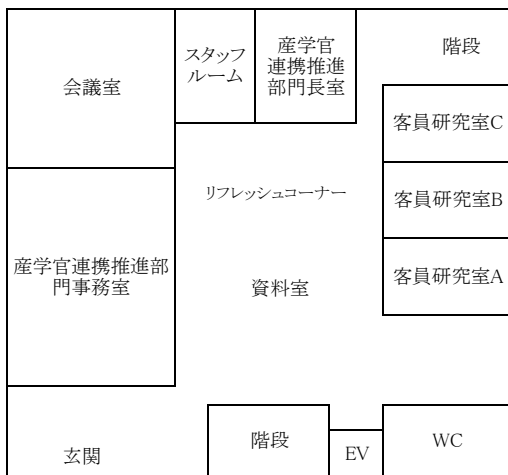

令和5年度 講義室・ゼミ室配置図(2023.10現在)

3号館

4階

3階

2階

1階

①

学内配置図

1号館	(研究棟)
2号館	(情報総合センター, 言語センター, CGS産学官連携部門)
3号館	(講義棟)
4号館	(講義棟・研究棟)
5号館	(講義棟)

令和5年度 2号館配置図

↓5F 言語センター

•BLはBlended learning講義室の略称です。
 •BL1/303は3号館3階にあります。

↓3F 言語センター

↓4F 言語センター

↓1F グローカル戦略推進センター産学官連携推進部門

↓2F 情報総合センター別館