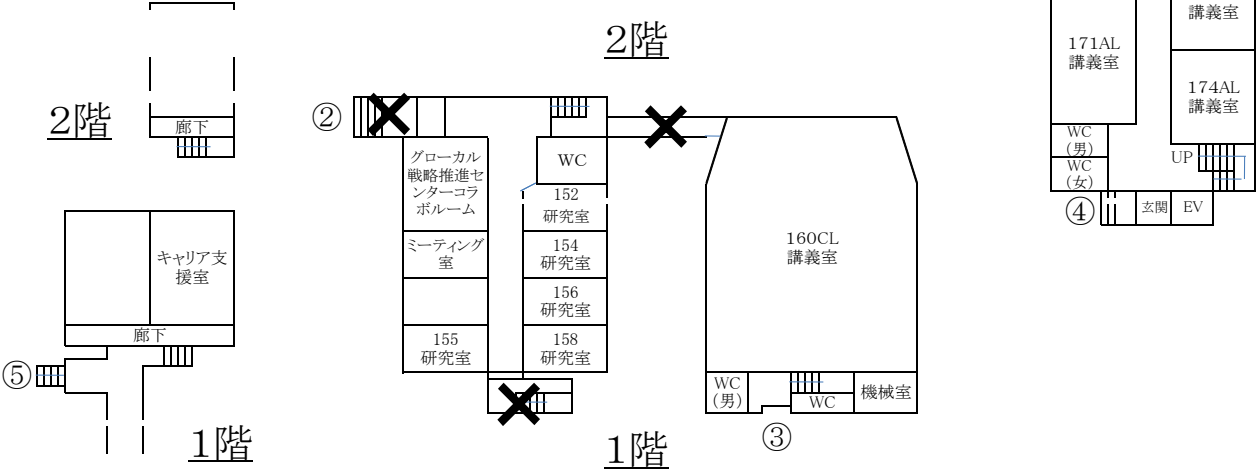

令和5年度 講義室・ゼミ室配置図(2023.10現在)

3号館

4階

3階

2階

1階

①

学内配置図

1号館	(研究棟)
2号館	(情報総合センター, 言語センター, CGS産学官連携部門)
3号館	(講義棟)
4号館	(講義棟・研究棟)
5号館	(講義棟)

令和5年度 2号館配置図

↓5F 言語センター

•BLはBlended learning講義室の略称です。
 •BL1/303は3号館3階にあります。

↓3F 言語センター

↓4F 言語センター

↓1F グローカル戦略推進センター産学官連携推進部門

↓2F 情報総合センター別館