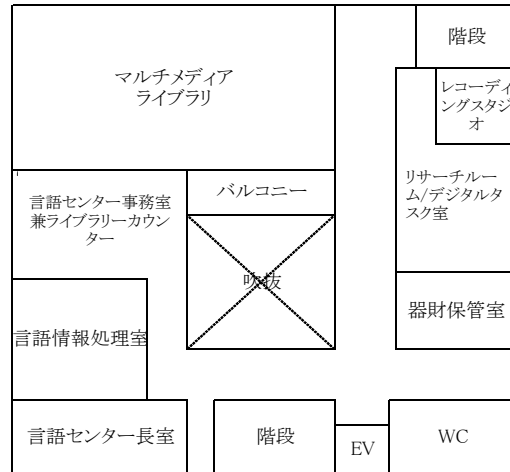

令和5年度 講義室・ゼミ室配置図(2023.10現在)

3号館

4階

3階

2階

1階

①

学内配置図

1号館	(研究棟)
2号館	(情報総合センター, 言語センター, CGS産学官連携部門)
3号館	(講義棟)
4号館	(講義棟・研究棟)
5号館	(講義棟)

令和5年度 2号館配置図

↓5F 言語センター

•BLはBlended learning講義室の略称です。
 •BL1/303は3号館3階にあります。

↓3F 言語センター

↓4F 言語センター

↓1F グローカル戦略推進センター産学官連携推進部門

↓2F 情報総合センター別館