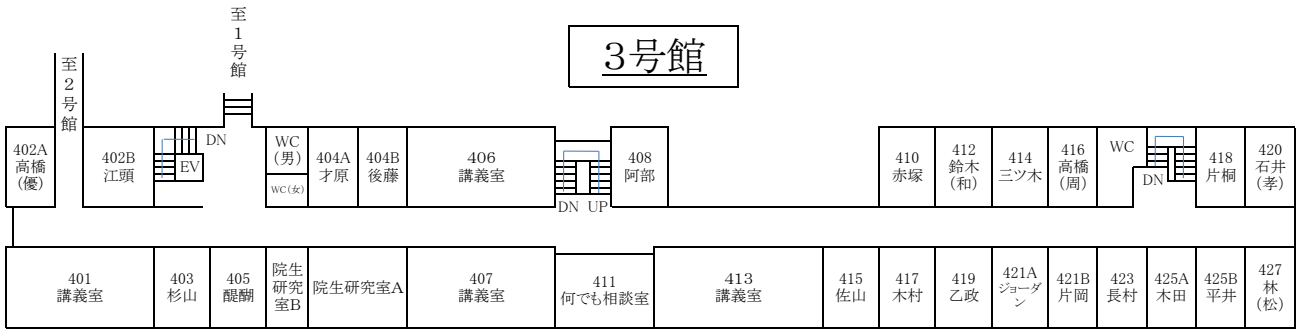

令和5年度 講義室・ゼミ室配置図(2023.10現在)

3号館

4階

3階

2階

1階

①

学内配置図

1号館	(研究棟)
2号館	(情報総合センター, 言語センター, CGS産学官連携部門)
3号館	(講義棟)
4号館	(講義棟・研究棟)
5号館	(講義棟)

令和5年度 2号館配置図

↓5F 言語センター

•BLはBlended learning講義室の略称です。
 •BL1/303は3号館3階にあります。

↓3F 言語センター

↓4F 言語センター

↓1F グローカル戦略推進センター産学官連携推進部門

↓2F 情報総合センター別館