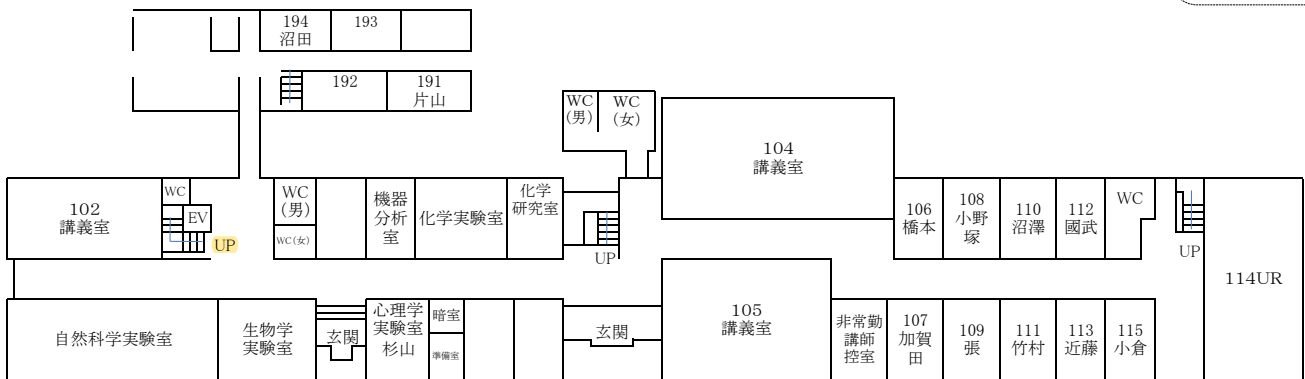

令和5年度 講義室・ゼミ室配置図(2023.10現在)

3号館

4階

3階

2階

1階

①

学内配置図

1号館	(研究棟)
2号館	(情報総合センター, 言語センター, CGS産学官連携部門)
3号館	(講義棟)
4号館	(講義棟・研究棟)
5号館	(講義棟)

令和5年度 2号館配置図

↓5F 言語センター

•BLはBlended learning講義室の略称です。
 •BL1/303は3号館3階にあります。

↓3F 言語センター

↓4F 言語センター

↓1F グローカル戦略推進センター産学官連携推進部門

↓2F 情報総合センター別館