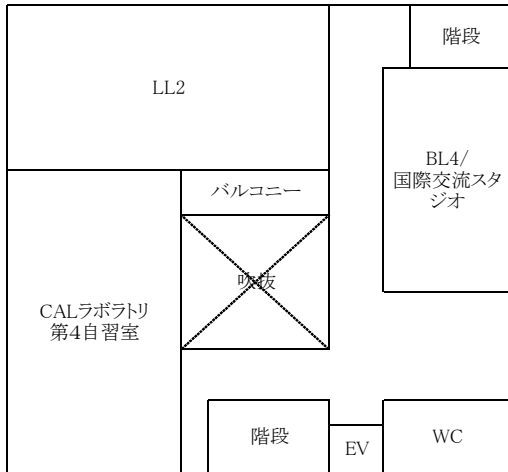

令和5年度 講義室・ゼミ室配置図(2023.10現在)

3号館

4階

3階

2階

1階

①

学内配置図

1号館	(研究棟)
2号館	(情報総合センター, 言語センター, CGS産学官連携部門)
3号館	(講義棟)
4号館	(講義棟・研究棟)
5号館	(講義棟)

令和5年度 2号館配置図

↓5F 言語センター

•BLはBlended learning講義室の略称です。
 •BL1/303は3号館3階にあります。

↓3F 言語センター

↓4F 言語センター

↓1F グローカル戦略推進センター産学官連携推進部門

↓2F 情報総合センター別館