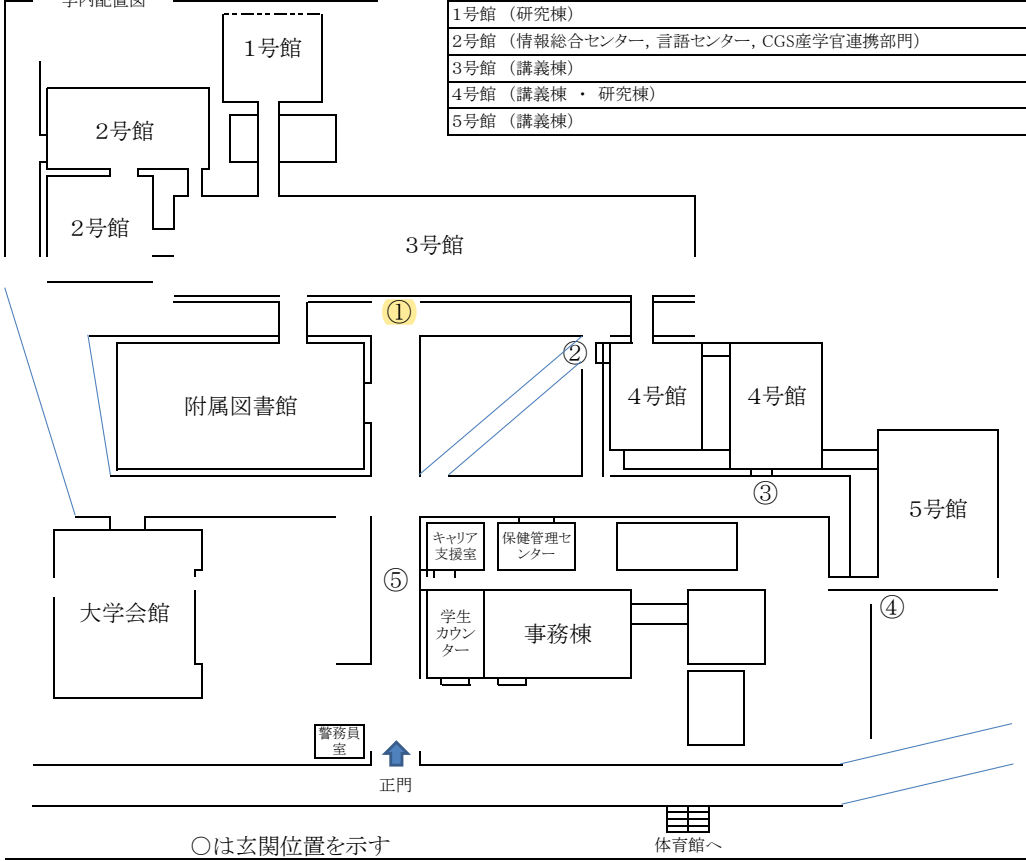

令和5年度 講義室・ゼミ室配置図(2023.10現在)

3号館

4階

3階

2階

1階

①

学内配置図

1号館	(研究棟)
2号館	(情報総合センター, 言語センター, CGS産学官連携部門)
3号館	(講義棟)
4号館	(講義棟・研究棟)
5号館	(講義棟)

令和5年度 2号館配置図

↓5F 言語センター

•BLはBlended learning講義室の略称です。
 •BL1/303は3号館3階にあります。

↓3F 言語センター

↓4F 言語センター

↓1F グローカル戦略推進センター産学官連携推進部門

↓2F 情報総合センター別館