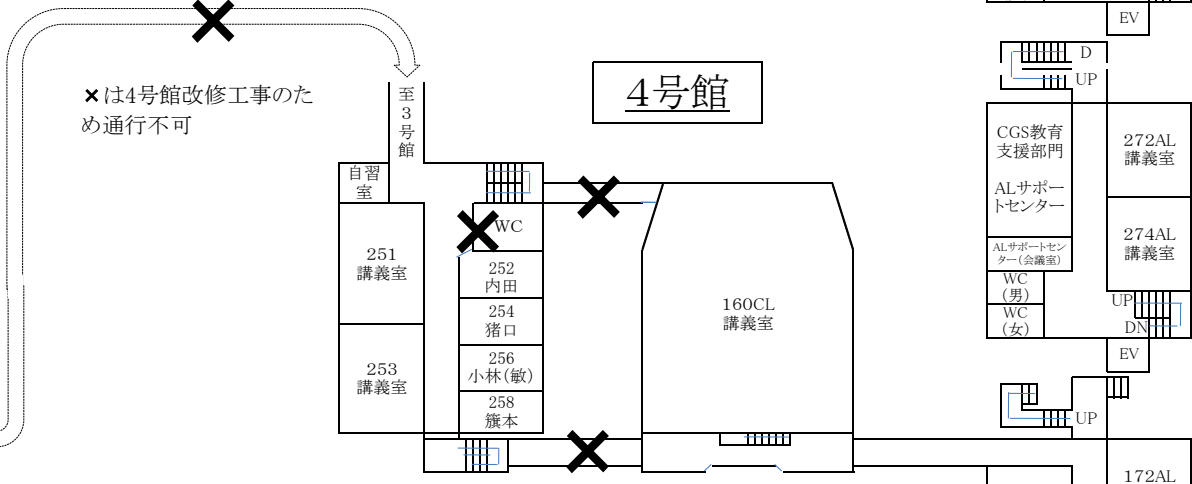

令和5年度 講義室・ゼミ室配置図(2023.10現在)

3号館

4階

3階

2階

1階

①

学内配置図

1号館	(研究棟)
2号館	(情報総合センター, 言語センター, CGS産学官連携部門)
3号館	(講義棟)
4号館	(講義棟・研究棟)
5号館	(講義棟)

令和5年度 2号館配置図

↓5F 言語センター

•BLはBlended learning講義室の略称です。
 •BL1/303は3号館3階にあります。

↓3F 言語センター

↓4F 言語センター

↓1F グローカル戦略推進センター産学官連携推進部門

↓2F 情報総合センター別館