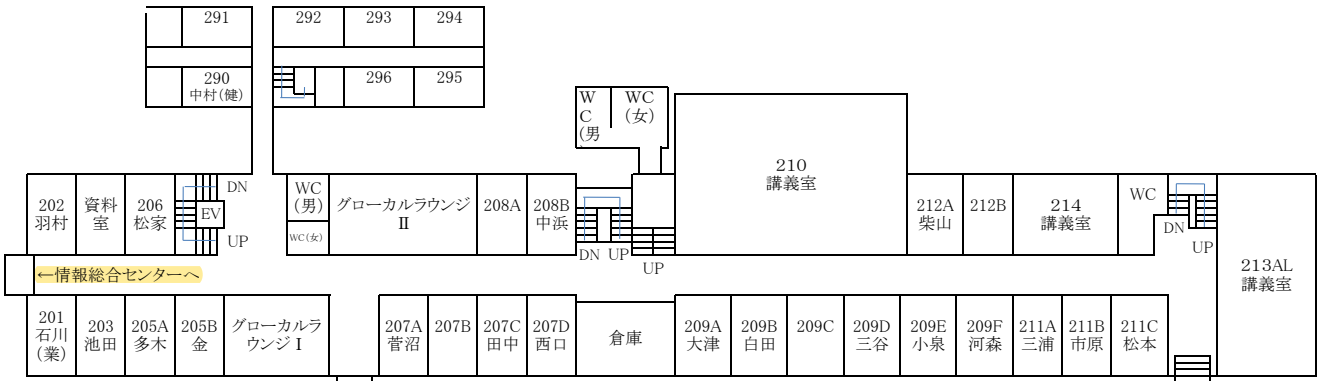

令和5年度 講義室・ゼミ室配置図(2023.10現在)

3号館

4階

3階

2階

1階

①

学内配置図

1号館	(研究棟)
2号館	(情報総合センター, 言語センター, CGS産学官連携部門)
3号館	(講義棟)
4号館	(講義棟・研究棟)
5号館	(講義棟)

令和5年度 2号館配置図

↓5F 言語センター

•BLはBlended learning講義室の略称です。
 •BL1/303は3号館3階にあります。

↓3F 言語センター

↓4F 言語センター

↓1F グローカル戦略推進センター産学官連携推進部門

↓2F 情報総合センター別館