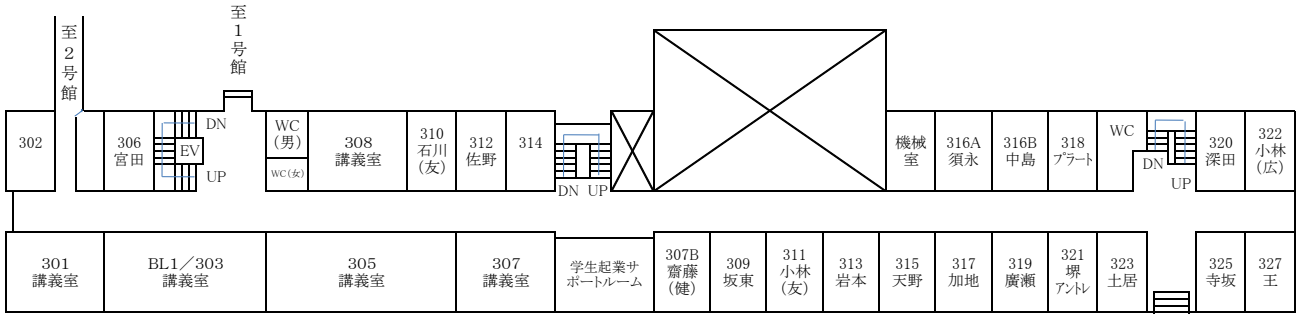

令和5年度 講義室・ゼミ室配置図(2023.10現在)

3号館

4階

3階

2階

1階

①

学内配置図

1号館	(研究棟)
2号館	(情報総合センター, 言語センター, CGS産学官連携部門)
3号館	(講義棟)
4号館	(講義棟・研究棟)
5号館	(講義棟)

令和5年度 2号館配置図

↓5F 言語センター

•BLはBlended learning講義室の略称です。
 •BL1/303は3号館3階にあります。

↓3F 言語センター

↓4F 言語センター

↓1F グローカル戦略推進センター産学官連携推進部門

↓2F 情報総合センター別館