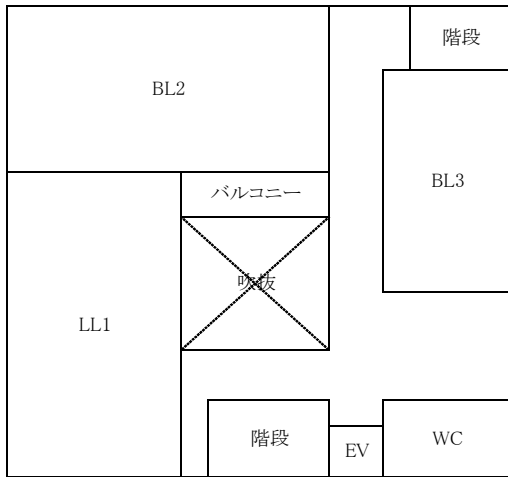

令和5年度 講義室・ゼミ室配置図(2023.10現在)

3号館

4階

3階

2階

1階

①

学内配置図

1号館	(研究棟)
2号館	(情報総合センター, 言語センター, CGS産学官連携部門)
3号館	(講義棟)
4号館	(講義棟・研究棟)
5号館	(講義棟)

令和5年度 2号館配置図

↓5F 言語センター

•BLはBlended learning講義室の略称です。
 •BL1/303は3号館3階にあります。

↓3F 言語センター

↓4F 言語センター

↓1F グローカル戦略推進センター産学官連携推進部門

↓2F 情報総合センター別館